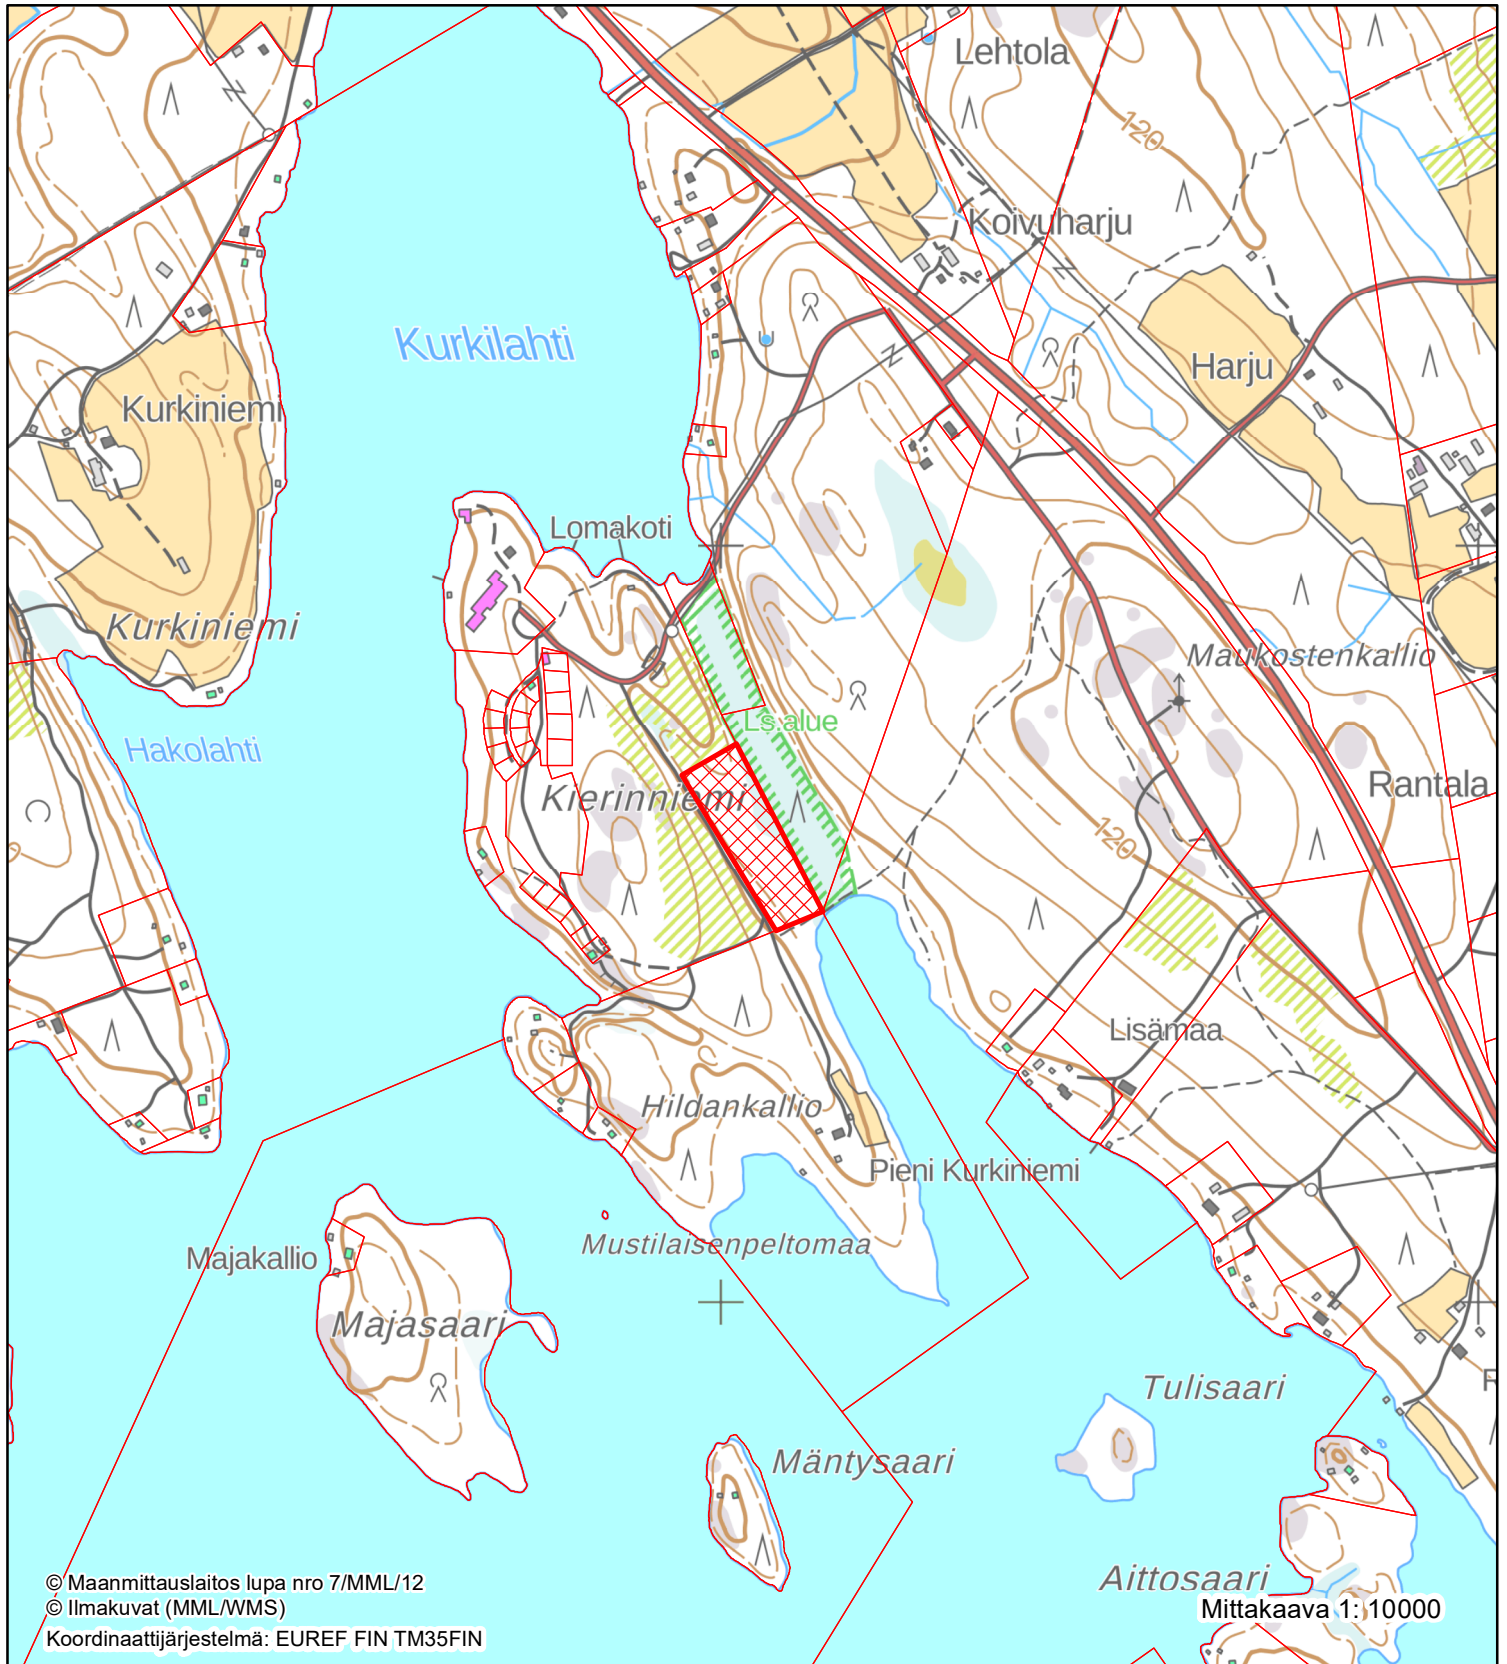

# KAUPPAKIRJAKARTTA

Karttaliite \_\_\_\_\_ allekirjoitettuun kauppakirjaan

-----  
Kiinteistön 686-408-13-90 tiedot:  
Kunta: Rautalampi  
Tila: Kierinniemi

-----  
Pinta-ala yhteensä: 1,8 hehtaaria